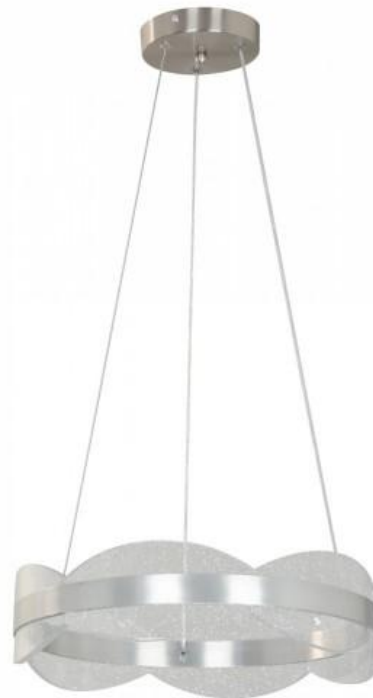

LAMP. DE TECHO LED GRIS CROMADO

Item Number: 34196-4

Especificaciones Técnicas

Potencia Máxima (Watts):	36
Amperios Máximos:	0.38
Atenuable:	NO
Voltaje:	100-240 V
Bivoltaje:	SI
Frecuencia:	50/60 HZ
Fuente De Luz:	LED
Tipo De Encendido:	CONTROL REMOTO
Tipo Chip Led:	SMD
Tamaño Chip Led:	2835
Temperatura De Color:	3000 K+6000 K
Color De La Luz:	LUZ VARIABLE
Flujo Luminoso (Lm):	2520
Horas De Vida:	20000
Eficiencia Luminosa (Lm/W):	70
Indice De Rendimiento De Color:	80
Factor De Potencia:	0.5
Fuente De Energía:	ELÉCTRICA
Grado Ip:	IP 20
Clase De Aislamiento:	CLASE I
Tipo De Corriente:	AC

Especificaciones Funcionales

Alto Máximo Del Producto (Mm):	1300
Largo Del Producto (Mm):	400
Alto Del Producto (Mm):	103
Ancho Del Producto (Mm):	400
Ancho Pantalla (Mm):	395
Alto De La Pantalla (Mm):	103
Material:	ALUMINIO+METAL+PLÁSTICO
Material De La Pantalla:	PLÁSTICO
Color:	NIQUEL
Acabado Pantalla:	TRANSPARENTE
Unidad De Empaque:	PIEZA
Tipo De Empaque:	CAJA DE COLOR
Marca:	DESIGNERS LIGHTING
Pais De Origen:	CHINA