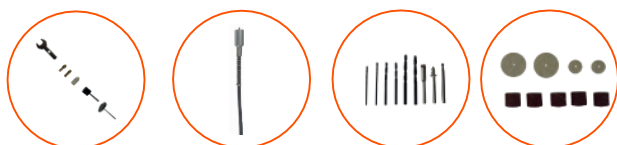

170 W

POTENCIA

Potencia: 170 W

Velocidad sin carga: 35000 rpm

Capacidad de la pinza: 1,5-3,2 mm

Accesorios:

• 87 piezas y unidad flexible