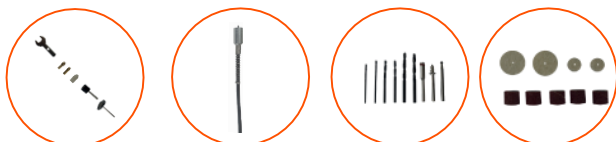

SCAN AND VISIT
OUR WEBSITE

DADG233

ROTARY MINI LATHE

170 W

POWER

4
FUNCTIONS

CUTTING
SANDING
GRAVEN
DRILLING

SOFT
GRIP

Power: 170 W

No load speed: 35000 rpm

Collet capacity: 1.5-3.2 mm

Accessories:

• 87 pieces and flexible unit

SCAN AND VISIT
OUR WEBSITE

DADG233

MINITORNO ROTATIVO

170 W

POTENCIA

Potencia: 170 W

Velocidad sin carga: 35000 rpm

Capacidad de la pinza: 1,5-3,2 mm

Accesorios:

• 87 piezas y unidad flexible